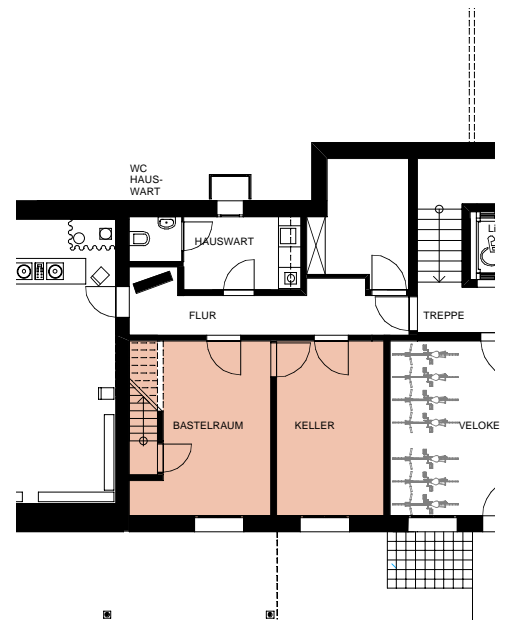

Im Obstgarten CHUR MASANS

Haus A - Wohnung A1 4 1/2- Zi-Wohnung + Bastelraum

Gartenwohnung West

Beschrieb

- Wohnfläche*
- Bastelraum A1 im Untergeschoss
- Keller A1 im UG, natürlich belichtet
- Balkon West inkl. Geräteschopf
- Gartenanteil und Sitzplatz (ca.)
- Interner Technikraum mit Waschturm
- Interne Treppe zum Bastelraum
- Veloabstellplatz im UG

m2 ca.

- 109.1
- 14.7
- 13.3
- 23.6
- 86.6
- 2.4

Erdgeschoss

Untergeschoss

Plattenbeläge in Wohn-, Schlaf- und Nassräumen
Haustiere (Hunde und Katzen) erlaubt