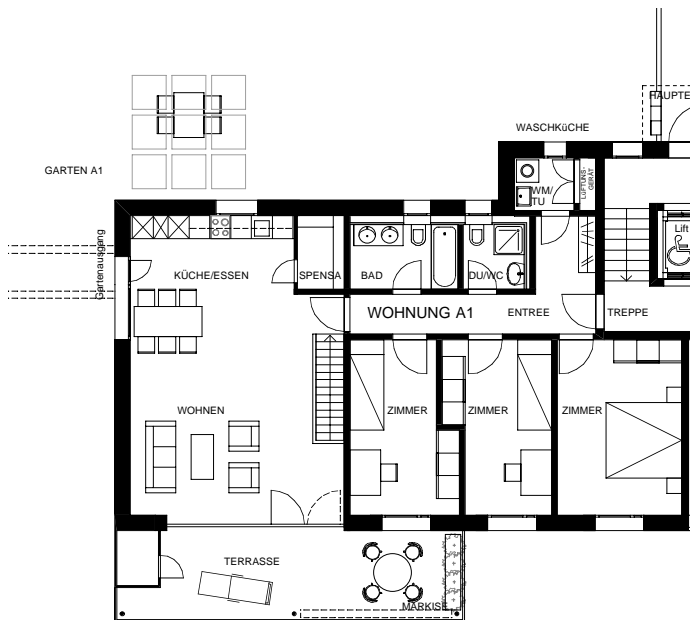

Im Obstgarten CHUR MASANS

Haus A - Wohnung A1 4 1/2- Zi-Wohnung + Bastelraum

Gartenwohnung West

Beschrieb

- Wohnfläche*
- Bastelraum A1 im Untergeschoss
- Keller A1 im UG, natürlich belichtet
- Balkon West inkl. Geräteschopf
- Gartenanteil und Sitzplatz (ca.)
- Interner Technikraum mit Waschturm
- Interne Treppe zum Bastelraum
- Veloabstellplatz im UG

m2 ca.

- 109.1
- 14.7
- 13.3
- 23.6
- 86.6
- 2.4

Erdgeschoss

Untergeschoss

Plattenbeläge in Wohn-, Schlaf- und Nassräumen
Haustiere (Hunde und Katzen) erlaubt